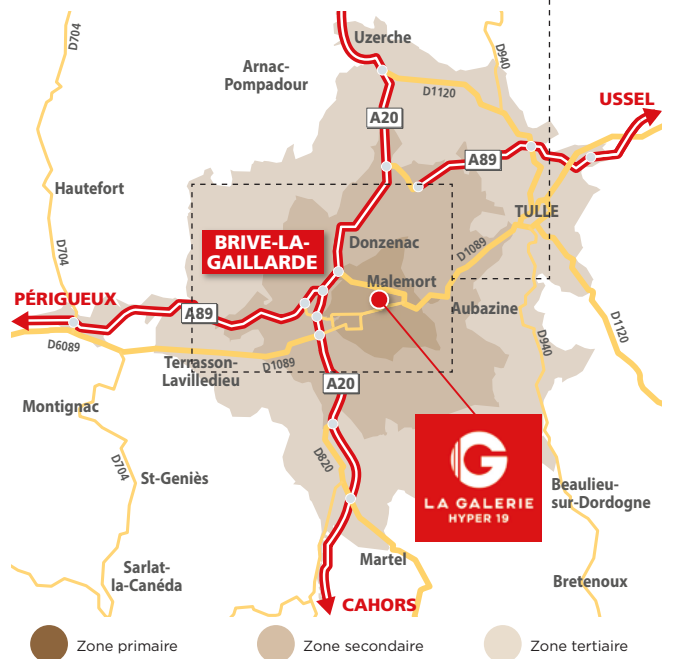

## La Galerie - Hyper 19

UNE GALERIE DE PROXIMITÉ  
AVEC UNE OFFRE COMMERCIALE  
ET DE SERVICES COMPLÈTE AUX  
PORTES DE BRIVE-LA-GAILLARDE,  
COMMUNE LA PLUS PEUPLÉE  
DE CORRÈZE.

Rue Pasteur - 19360 MALEMORT

ZONE DE CHALANDISE

**155 000 habitants**

ENSEIGNES DE LA GALERIE

- Beauty Success
- Depech Mod
- Eram
- Marie Blachère
- Oliphil
- Cordonnier

GRANDES ET MOYENNES SURFACES

DE LA ZONE COMMERCIALE

- But
- McDonald's
- La Halle